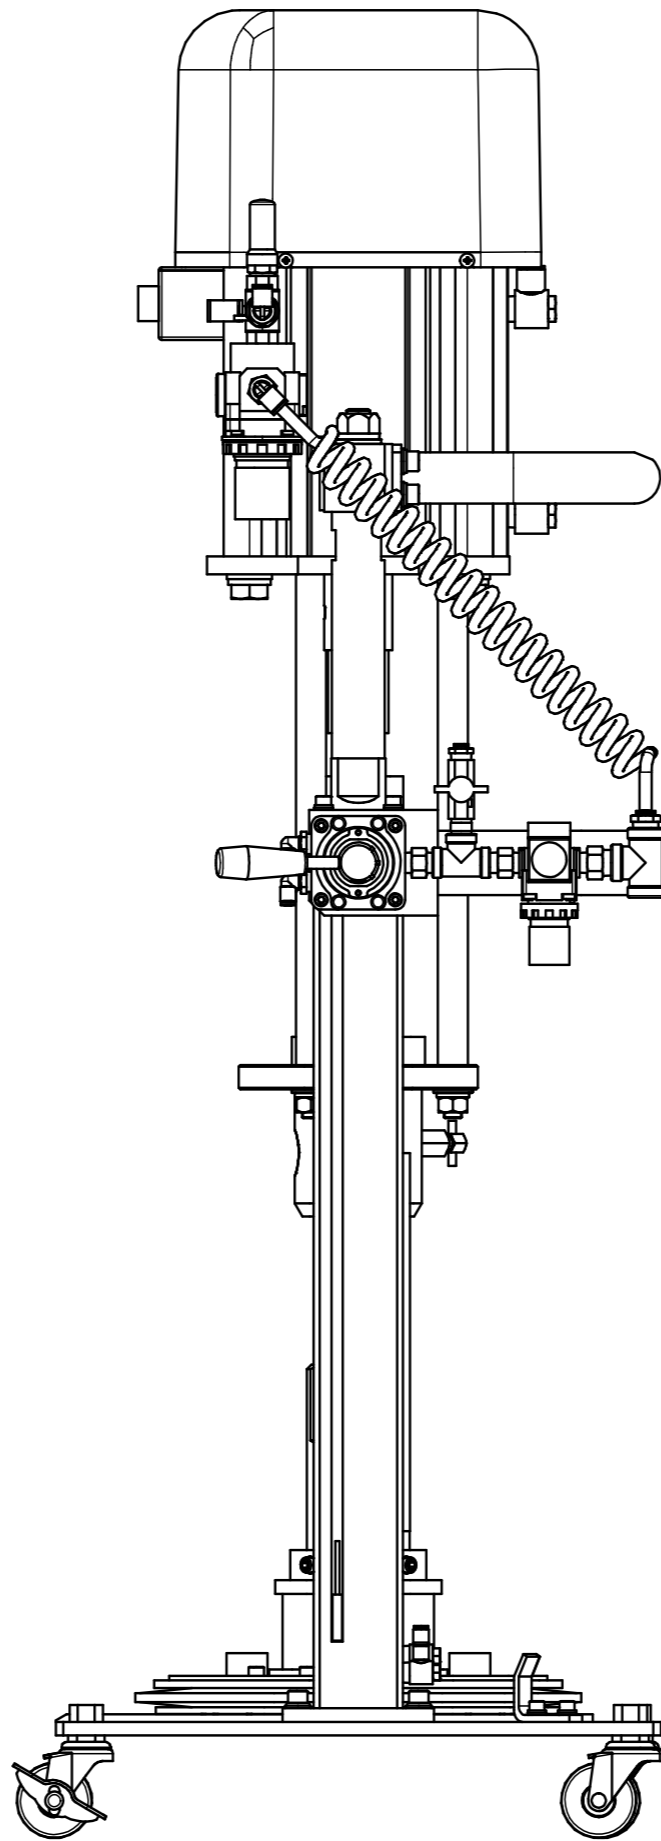

上面図

承認 APPROVED	検図 CHECKED	製図 DRAWN	設計 DESIGNED	尺度 SCALE	名称 TITLE	
吉田 大	青木	吉田 大	-	1 / 5	YP ベールポンプ 50X1 平ワイバ 外形図	
作成年月 DATE			2023.07.20		部品番号 PART NO.	-
日本パワード工業株式会社 NIHON POWERD KOGYO CO.,LTD.					図面番号 DWG.NO.	H-YP075E
					管理番号 FILE NO.	H-YP075E-00-00

承認 APPROVET	検図 CHECKED	製図 DRAWN	設計 DESIGNED	尺度 SCALE	名称 TITLE	
吉田 大	青木	吉田 大	-	1 / 5	YP ベールポンプ 50X1 拡張ワイパ 外形図	
作成年月日 DATE		2023.07.20			部品番号 PART NO.	-
日本パワード工業株式会社 NIHON POWERD KOGYO CO.,LTD.					図面番号 DWG.NO.	H-YP07K5E
					管理番号 FILE NO.	H-YP07K5E-00-00