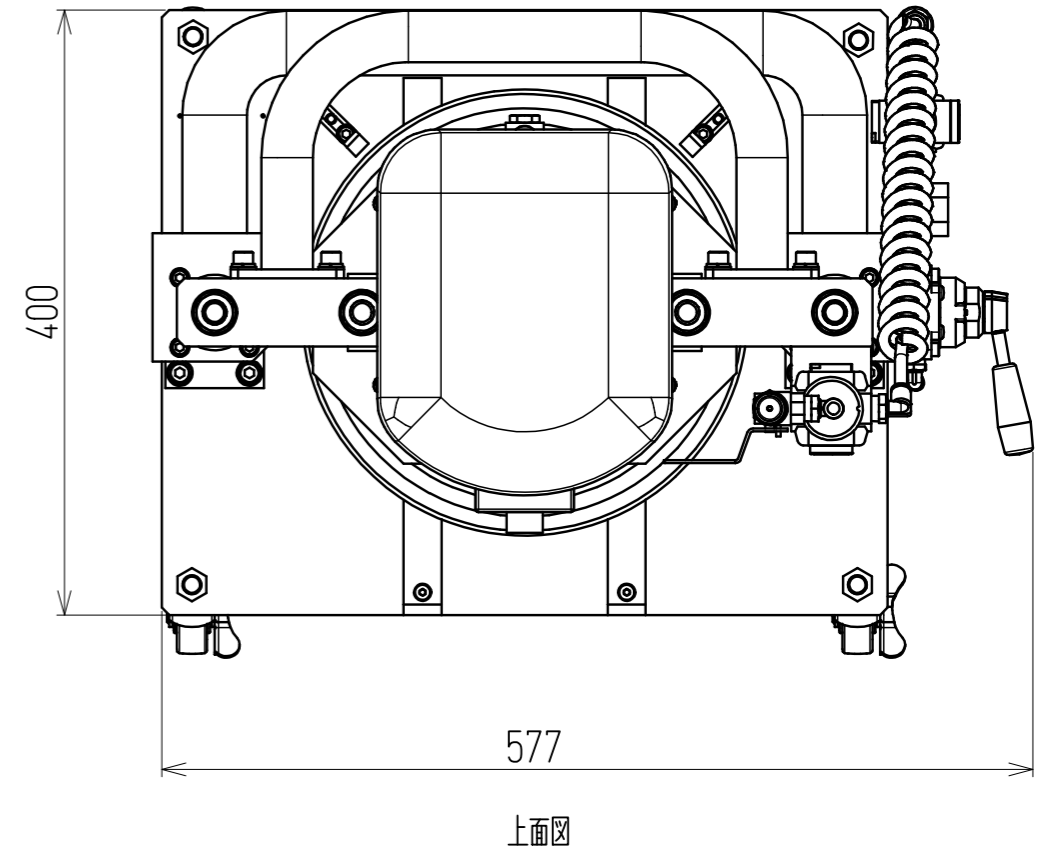

上面図

承認 APPROVED	検図 CHECKED	製図 DRAWN	設計 DESIGNED	尺度 SCALE	名称 TITLE	
吉田 大	青木	吉田 大	-	1 / 5	YP ベールポンプ 50X1 平ワイバ 外形図	
作成年月 DATE			2023.07.20		部品番号 PART NO.	-
日本パワード工業株式会社 NIHON POWERD KOGYO CO.,LTD.					図面番号 DWG.NO.	H-YP075E
					管理番号 FILE NO.	H-YP075E-00-00

承認 APPROVET	検図 CHECKED	製図 DRAWN	設計 DESIGNED	尺度 SCALE	名称 TITLE	
吉田 大	青木	吉田 大	-	1 / 5	YP ベールポンプ 50X1 拡張ワイパ 外形図	
作成年月日 DATE		2023.07.20			部品番号 PART NO.	-
日本パワード工業株式会社 NIHON POWERD KOGYO CO.,LTD.					図面番号 DWG.NO.	H-YP07K5E
					管理番号 FILE NO.	H-YP07K5E-00-00