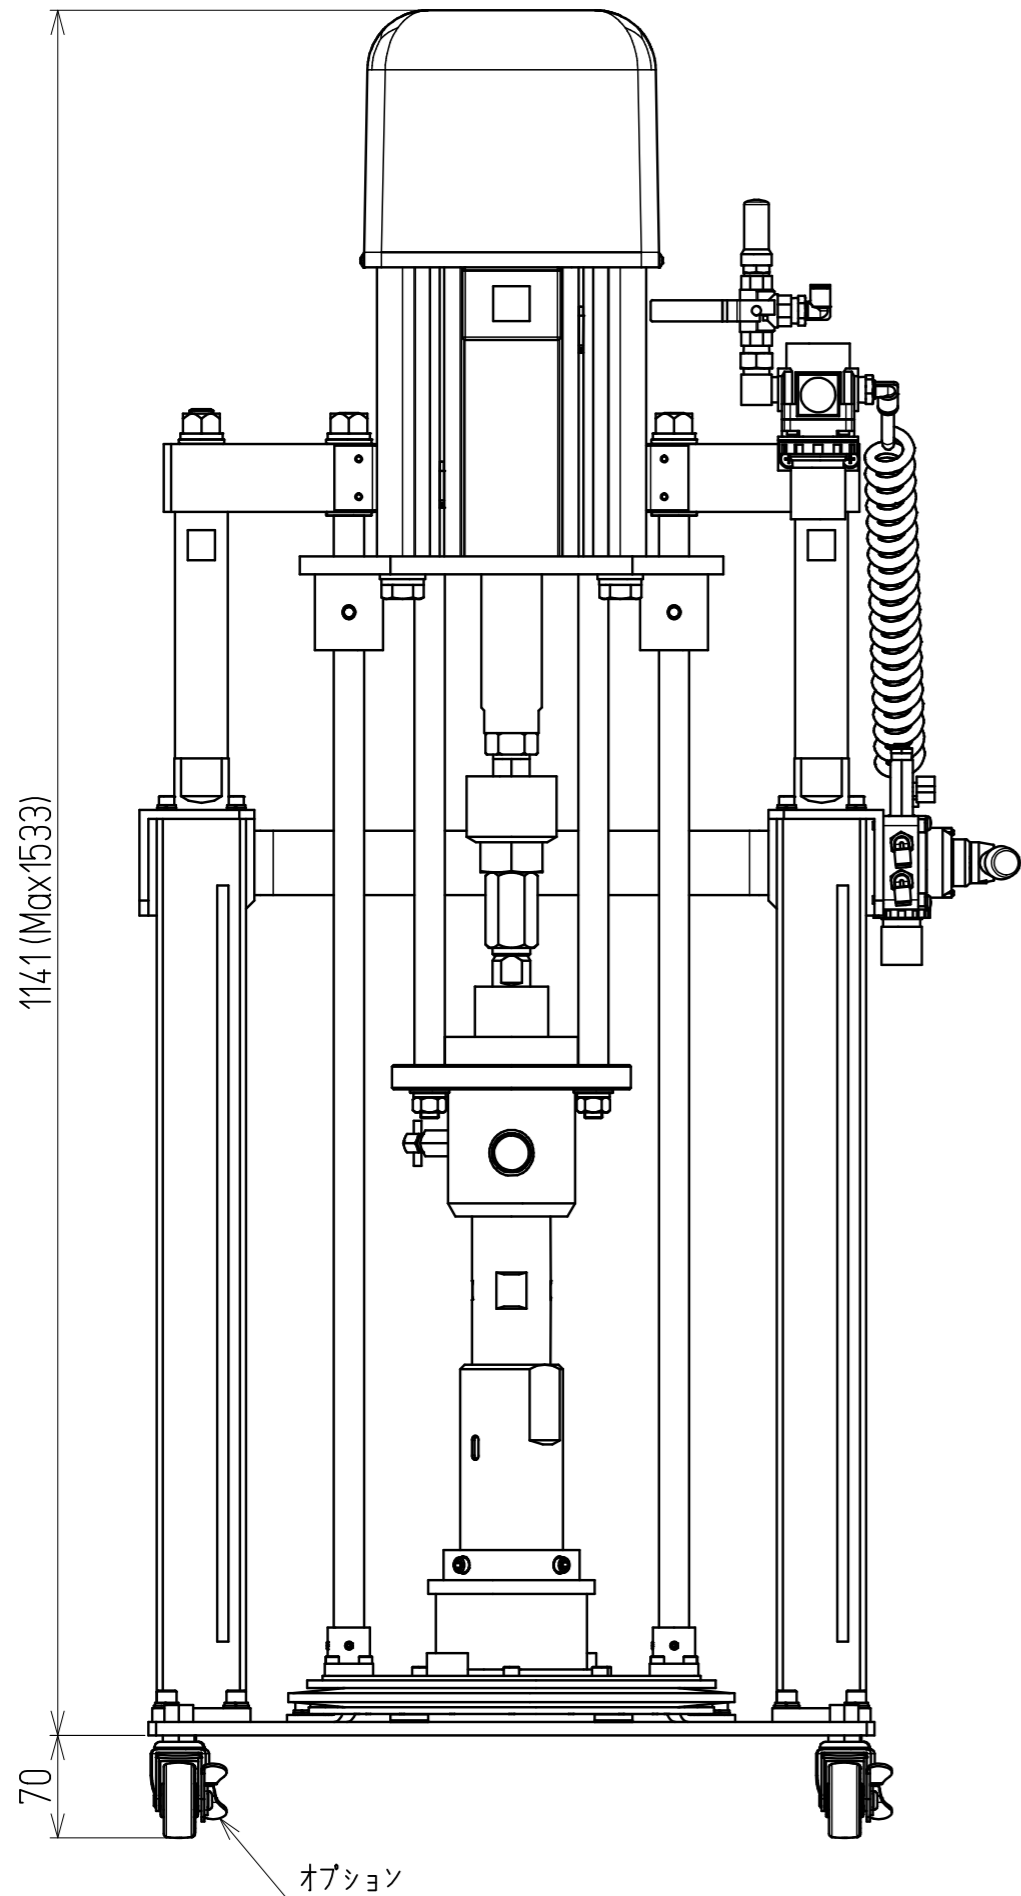

上面図

承認 APPROVED	検図 CHECKED	製図 DRAWN	設計 DESIGNED	尺度 SCALE	名称 TITLE	
吉田 大	青木	吉田 大	-	1 / 5	YP ベールポンプ 50X1 平ワイバ 外形図	
作成年月 DATE			2023.07.20		部品番号 PART NO.	-
日本パワード工業株式会社 NIHON POWERD KOGYO CO.,LTD.					図面番号 DWG.NO.	H-YP075E
					管理番号 FILE NO.	H-YP075E-00-00

承認 APPROVET	検図 CHECKED	製図 DRAWN	設計 DESIGNED	尺度 SCALE	名称 TITLE	
吉田 大	青木	吉田 大	-	1 / 5	YP ベールポンプ 50X1 拡張ワイパ 外形図	
作成年月日 DATE		2023.07.20			部品番号 PART NO.	-
日本パワード工業株式会社 NIHON POWERD KOGYO CO.,LTD.					図面番号 DWG.NO.	H-YP07K5E
					管理番号 FILE NO.	H-YP07K5E-00-00